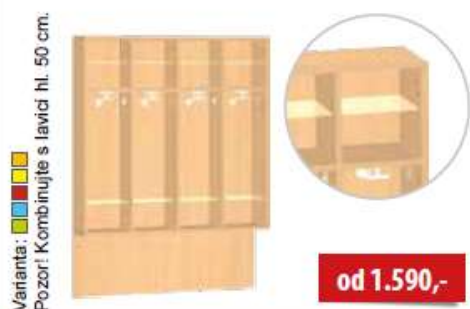

Šatny

Šatna Denisa - horní díl se zády

0L432 pro 2 děti (51,4x105(140)x25 cm)	1.590,-
0L433 pro 3 děti (76,2x105(140)x25 cm)	2.190,-
0L434 pro 4 děti (101x105(140)x25 cm)	2.790,-
0L436 pro 5 dětí (125,8x105(140)x25 cm)	3.390,-
0L437 pro 6 dětí (150,6x105(140)x25 cm)	3.990,-