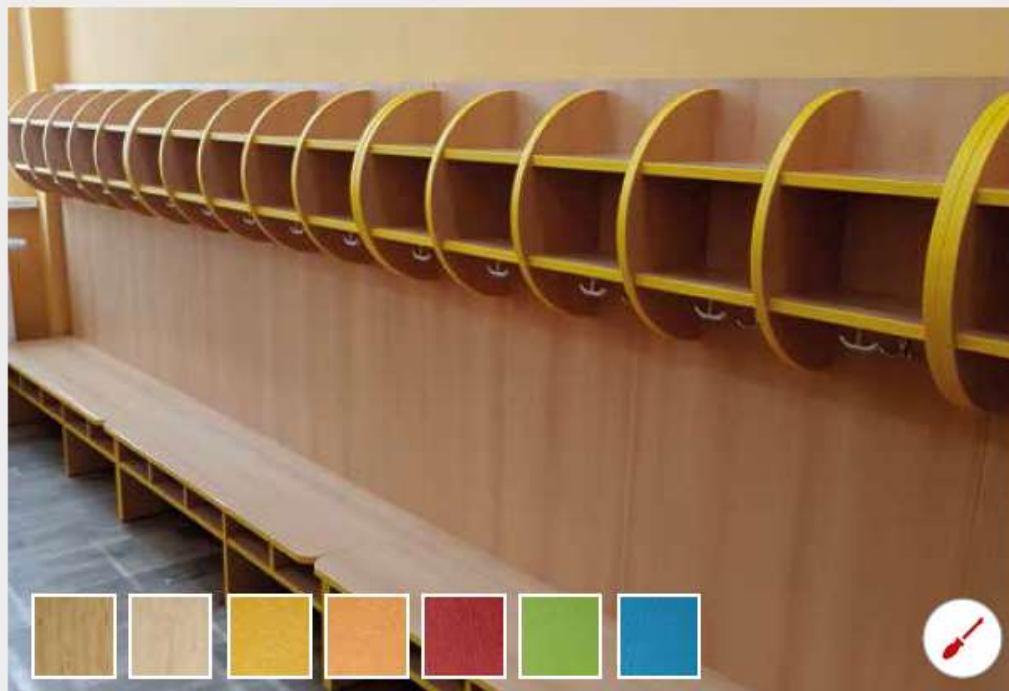

Šatna Šárka - horní díl se zády

0L664 pro 2 děti (51,4x105(140)x25 cm)	1.390,-
0L665 pro 3 děti (76,2x105(140)x25 cm)	1.790,-
0L666 pro 4 děti (101x105(140)x25 cm)	2.190,-
0L667 pro 5 dětí (125,8x105(140)x25 cm)	2.590,-
0L668 pro 6 dětí (150,6x105(140)x25 cm)	2.990,-