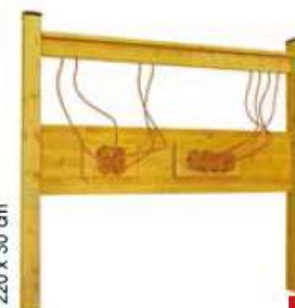

9912 Destičky

Zábavný panel Destičky je určen pro venkovní použití a vhodný pro všechny věkové kategorie od 3 let. Hra se skládá z 6 destiček vyvrtanými 6 dírami pokaždé jiným způsobem. Hráč umísťuje destičky na kolíčky umístěné na panelu.

200 x 220 x 30 cm

22.990,-

9903 Kameny

Zábavný panel Kameny je určen pro venkovní použití a vhodný pro všechny věkové kategorie od 3 let. Úkolem hry je vložit tvarové kameny do otvorů tak, aby správně vyplnily otvory.

100 x 180 x 20 cm