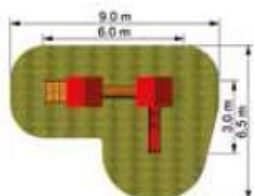

58.690,-
64F19C Vláček se sřískou, 5 m

Vláček s lavicemi + zastřešený vagoněk, prolézací tunel. Cena montáže: 11.737,-

Realizujeme dopadové plochy k sestavám s dopadovou výškou nad 1 m. Materiál: písek, kůra, oblázky, nebo pryžové dlaždice.

Zahradní sestavy - dřevěné

64F48 Herní sestava 48, snížená

Věže, skluzavky, šplhací rampa, žebřík, šplhací síť, lezecká stěna, prolézací tunel.
Cena montáže: 14.810,-

74.060,-

64F18C Loď snížená

Dopadová výška 100 cm.
• paluba se skluzavkou
• žebřík
• šplhací síť
• domeček - podpalubi
Cena montáže: 16.335,-