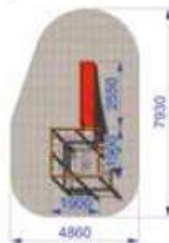

Zahradní sestavy - dřevěné

64F48 Herní sestava 48, snížená

Věže, skluzavky, šplhací rampa, žebřík, šplhací síť, lezecká stěna, prolézací tunel.
Cena montáže: 14.810,-

74.060,-

64F18C Loď snížená

Dopadová výška 100 cm.
• paluba se skluzavkou
• žebřík
• šplhací síť
• domeček - podpalubi
Cena montáže: 16.335,-

81.680,-

VÍCE NEŽ
60 POLOŽEK
NA NAŠEM E-SHOPU

Zahradní sestavy - kovové

Kompletní sortiment vybavení najdete v sezónním katalogu a na www.makra.cz

64F62 Kovová herní sestava 62

- síťová podesta se skluzavkou výška 1,5 m
- lezecká stěna
- šplhací síť
- lanový žebřík

Dopadová výška: 150 cm, šířka: 1,90 m, délka: 4,50 m.
Cena montáže: 24.152,-

120.760,-

64F65 Kovová herní sestava 65

- hradby se šplhací sítí a lezeckou stěnou
- hradby se skluzavkou a schody
- prolézací tunel