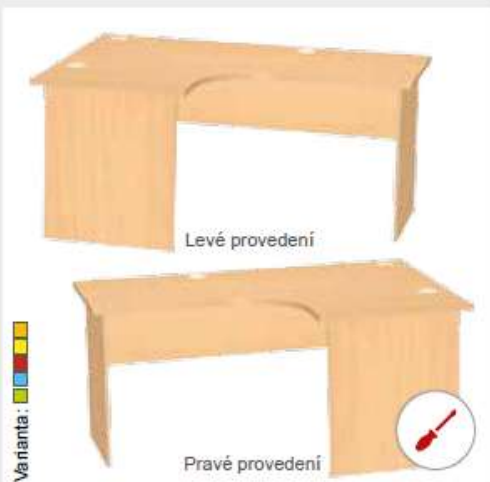

221290C Čalouněný taburet

2.950,-

2208D Kancelář'ské křeslo

Stůl rovný, boky dřevěné

0L329 délka 80 cm	1.790,-
0L330 délka 120 cm	2.290,-
0L331 délka 185 cm	2.690,-

Stůl rovný - kovové nohy

0L410 délka 80 cm	3.190,-
0L411 délka 120 cm	3.890,-
0L412 délka 185 cm	4.490,-

VŠECHNY STOLY MAJÍ MASIVNÍ 25mm DESKU, HRANU ABS 2 MM
A PRŮCHODKY NA KABELY

ZLEVNĚNO

Stůl rohový, boky dřevěné

0L338 160 x 120 cm, levý	3.890,-
0L341 160 x 120 cm, pravý	3.890,-
0L339 185 x 130 cm, levý	4.190,-
0L342 185 x 130 cm, pravý	4.190,-
0L340 200 x 130 cm, levý	4.390,-
0L343 200 x 130 cm, pravý	4.390,-