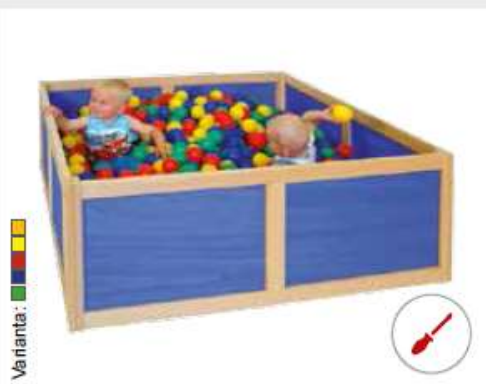

Sport a koberce

Varianita:

0D103 Bazén obdélníkový (220x52x130 cm) 4.990,-

0D104 Bazén čtvercový (130x52x130 cm) 4.390,-

0D105 Bazén šestihranný (160x52x160 cm) 4.990,-

Materiál bukový rám i výplně. Doporučujeme 3-4 pytle míčků.

101100 Sada míčků, průměr 8,5 cm - 500 ks 1.390,-

Baleno v pytlí. Barvy míčků modrá, žlutá, červená a zelená, mix v balení.