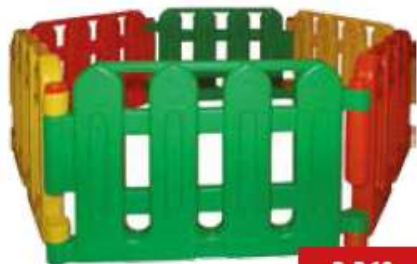

2.260,-

109000 **Zábradlí - 6 kusů**

~~2.590,-~~

Rozměr jednoho dílu: 80 cm, výška 56 cm. Můžete vytvořit zábradlí dlouhé 480 cm.