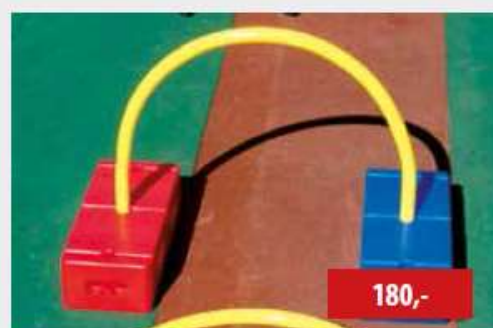

75YTC124 Padák Ø 3,5 m - bez kapes

1.250,-

75YTC121 Padák Ø 3,5 m - s kapsami

2.450,-

1.950,-

75YTC192 Válec Ø 86 cm

2.840,-

75YTM026 Bezpečná hokejová sada pro 10 hráčů

870,-

75YTV032 Velké nohy s provázky - 1 pár

190,-

75YTW058 Překážka regulovatelná na 3 výšky

180,-

75YTW059 Sportovní tyč na tunel

2.690,-

57MQM9175A1-2 Prolézačka tunely (sada 4 ks)