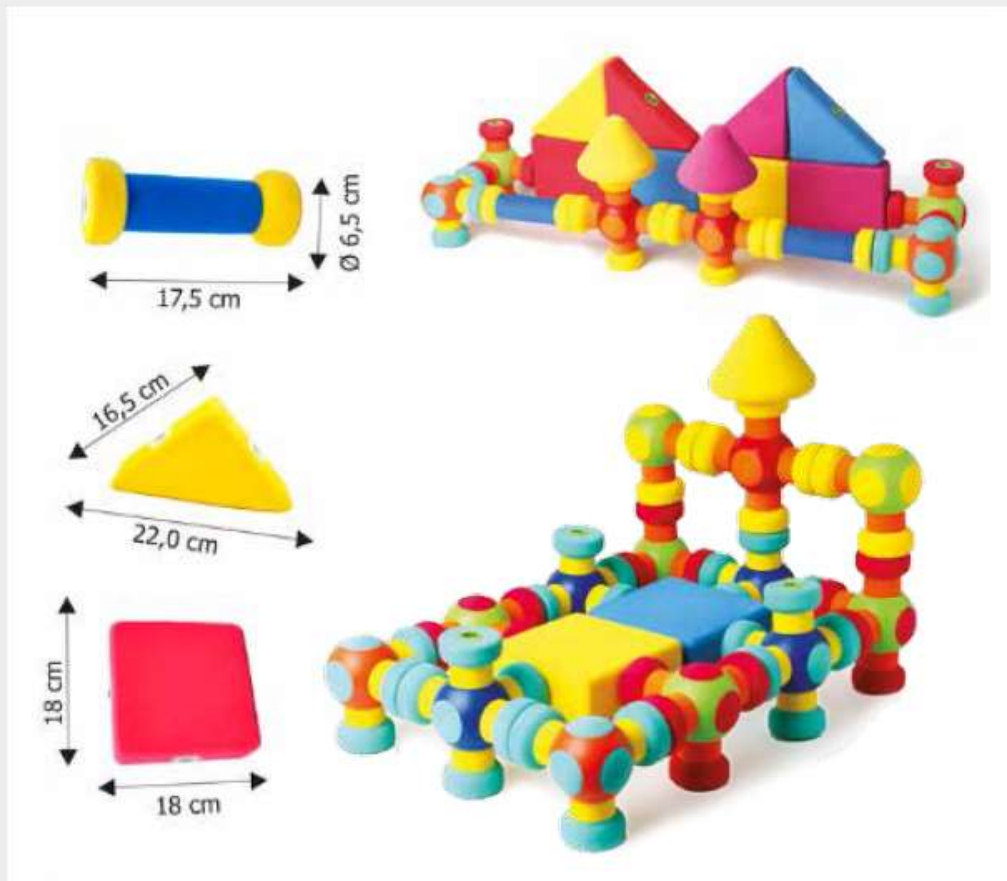

999,-

105010 Stavebnice OZY, 24 kusů

Obsahuje 24 dílů o rozměrech 24 x 24 cm resp. 22 x 23 cm.

8527701 Pěnová stavebnice Softblock 17 5.490,-

8527700 Pěnová stavebnice Softblock 34 10.890,-

17 nebo 34 ks pěnových dílků z hmoty EVA s magnety.