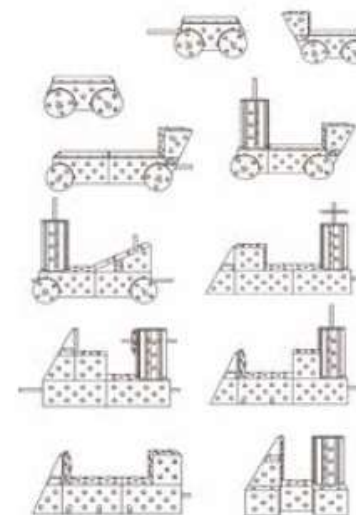

Polikarpova stavebnice

07035 lakovaná 14.790,-

07037 přírodní 13.350,-

Rozvíjí tvořivost a fantazii, hmatové a optické vnímání, hrubou motoriku, koncentraci, prostorovou orientaci a myšlení. Osvědčená pomůcka při sportovních aktivitách. Pevná stavebnice z kvalitního materiálu. Hygienicky nezávadná a atestovaná. Sady obsahují: hranol 2 ks, kostka 1 ks, trojhran 1 ks, válec 1 ks, kola 4 ks, tyč 1,5 m 2 ks, tyč 1 m 2 ks, tyč 0,5 m 3 ks, tyč 0,1 m 4 ks, kolíky 10 ks, kladivo 1 ks.

Prodej po jednotlivých dílech
na našem
e-shopu www.makra.cz

420,-

3784151 Skládanka domeček

Skládanka z dřevěných barevných kostiček. Obsahuje obdélníkový podstavec s 3 tyčkami, na které se navíc 26 barevných kostek. Rozměry složené skládanky 22 x 22 x 5 cm.

799,-

8370061 Stavebnice barevná, 200 kusů

Rozměr dílku: 12 x 2,3 cm.

1.020,-

3782067 Stavba kuličkové dráhy, 66 kusů

Velká kuličková dráha pro malé stavitele. Stavebnice, která nadchne konečným výsledkem: je-li správně postavena, kulička projede bez problémů. Podporuje fantazii, technické myšlení i zručnost. Rozměry: 32 x 5 x 51 cm.