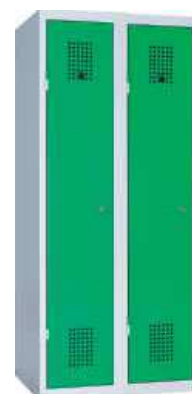

## Vzorník RAL barevného provedení dveří

Bez příplatku:

7035

5012

Za příplatek 1,5%:

1023

2008

3000