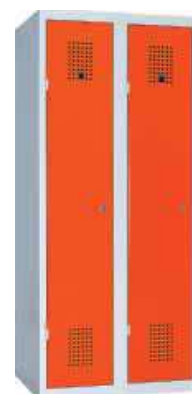

## Vzorník RAL barevného provedení dveří

Bez příplatku:

7035

5012

Za příplatek 1,5%:

1023

2008

3000