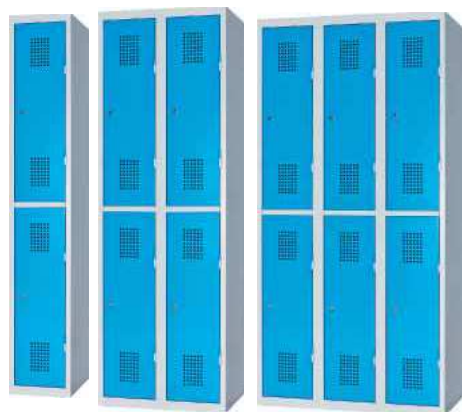

Dvodveřová šatní skříně

s vnitřní polici		
OMW23S	1850x300x500	2.863,-Kč (3.464,-Kč)
bez vnitřní police		
OMW23SF	1850x300x500	2.761,-Kč (3.341,-Kč)

Čtyřdveřová šatní skříně

s vnitřní polici		
OMW46S	1850x600x500	3.754,-Kč (4.542,-Kč)
bez vnitřní police		
OMW46SF	1850x600x500	3.457,-Kč (4.183,-Kč)

Šestidveřová šatní skříně

s vnitřní polici		
OMW69S	1850x900x500	5.280,-Kč (6.389,-Kč)
bez vnitřní police		
OMW69SF	1850x900x500	4.981,-Kč (6.027,-Kč)