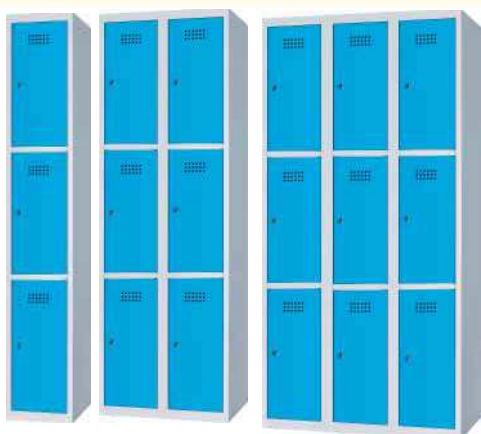

Boxová skříň – 3 schránky

OMB33S 1850x300x500 2.730,-Kč (3.303,-Kč)

Boxová skříň – 6 schránek

OMB66S 1850x600x500 4.128,-Kč (4.995,-Kč)

Boxová skříň – 9 schránek

OMB99S 1850x900x500 5.113,-Kč (6.187,-Kč)