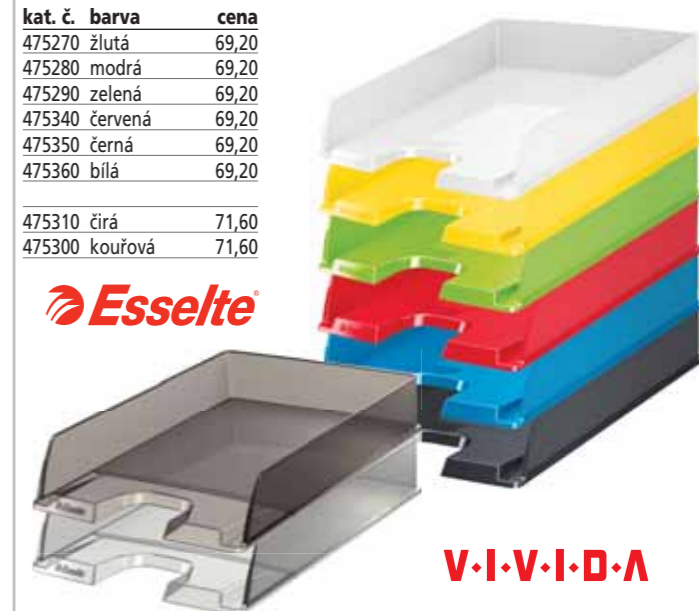

Kancelářský box na spisy Europost

moderní odkladač v tradiční barvě, embosovaný povrch, kolmé stohování nebo stupňovité umístění ve 3 pozicích, zaoblený přední výřez pro snadný přístup k dokumentům, zešíkmená přední odkládací plocha pro udržení dokumentů, prostor pro popisovatelné štítky s možností umístění vpravo či vlevo, při stohování pojme až 370 listů A4

kat. č.	barva	cena
475270	žlutá	69,20
475280	modrá	69,20
475290	zelená	69,20
475340	červená	69,20
475350	černá	69,20
475360	bílá	69,20

475310	čirá	71,60
475300	kouřově šedá	71,60