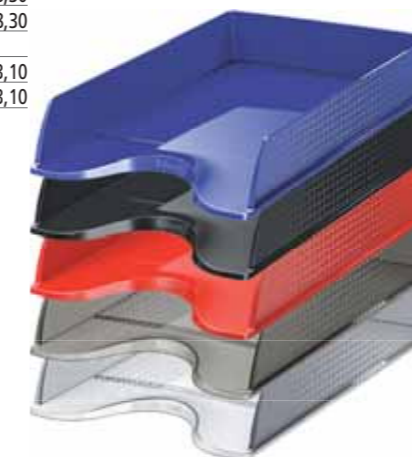

Kancelářský box na spisy Fusion

moderní odkladač pro uložení dokumentů formátu A4 na pracovním stole s unikátním embosovaným povrchem v klasických barvách, lze kombinovat s ostatními výrobky z řady Esselte Europost, kolmé nebo předšazené stohování ve 3 pozicích pro lepší organizaci, zaoblený výřez pro snadný přístup k dokumentům

kat. č.	barva	cena
479510	modrá	58,30
479520	černá	58,30
479530	červená	58,30

479540	šedá / transparentní	63,10
479560	čirá	63,10