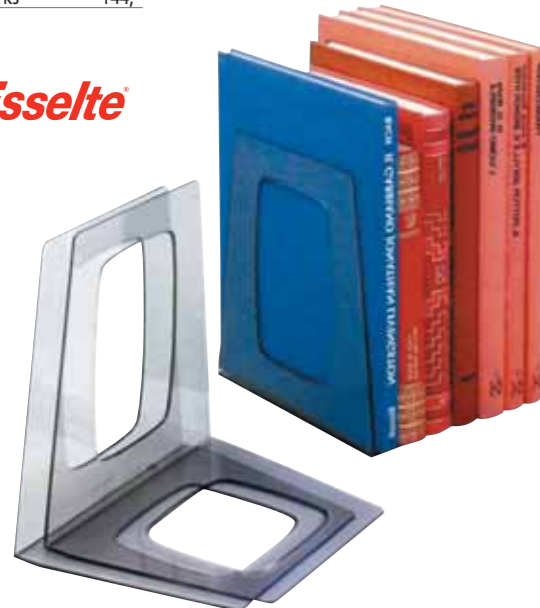

kat. č.	popis	č. obr.	cena
447800	149 mm x 52,5 mm	1	252,-
447810	149 mm x 148,5 mm	2	378,-
447820	210 mm x 297 mm	3	798,-

DURABLE THE STYLE OF SUCCESS

NA OBJEDNÁNÍ

**Podpěrka knih**

podpěrka knih vyrobená z tvrdého plastu vhodná do kanceláře i domácnosti, k podepření dokumentů a knih do formátu A4, dodáváno jako set - 1 balení obsahuje 2 ks, rozměry: 160 x 180 x 140 mm

kat. č.	popis	cena
571230	sada 2 ks	144,-

Esselte

**Plastový rámeček**

plastový rámeček v různých rozměrech, v provedení horizontálním (na šířku) i vertikálním (na výšku)

kat. č.	barva	cena
520291	15 x 10 cm / horizontální	34,60
520292	10 x 15 cm / vertikální	34,60
520293	18 x 13 cm / horizontální	46,50
520294	13 x 18 cm / vertikální	46,50
520295	30 x 21 cm / horizontální	118,-
520296	21 x 30 cm / vertikální	118,-