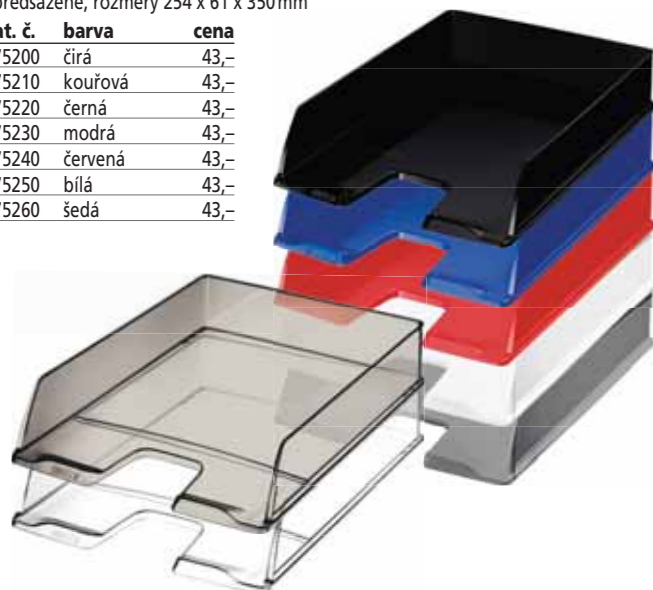

### Otočný stojánek Leitz Complete

stojánek na mobil nebo tablet v metalických barvách WOW se zásobníkem na kancelářské sponky, možnost postavení tabletu na výšku i šířku, gumové prvky zajišťují protiskluzové vlastnosti, základna otočná o 360° pro perfektní sdílení informací s okolím

kat. č.	barva	cena
572111	růžová	429,-
572112	modrá	429,-
572113	oranžová	429,-
572114	zelená	429,-
572115	tyrkysová	429,-
572116	fialová	429,-

NA OBJEDNÁNÍ

**Kancelářský box na spisy Centra**

plastový kancelářský odkladač pro dokumenty do formátu A4, stohovatelný kolmo i předsazeně, rozměry 254 x 61 x 350 mm

kat. č.	barva	cena
475200	čirá	43,-
475210	kouřová	43,-
475220	černá	43,-
475230	modrá	43,-
475240	červená	43,-
475250	bílá	43,-
475260	šedá	43,-

**Kancelářský box na spisy Herlitz**

plastový kancelářský odkladač pro dokumenty do formátu A4, stohovatelný kolmo i předsazeně