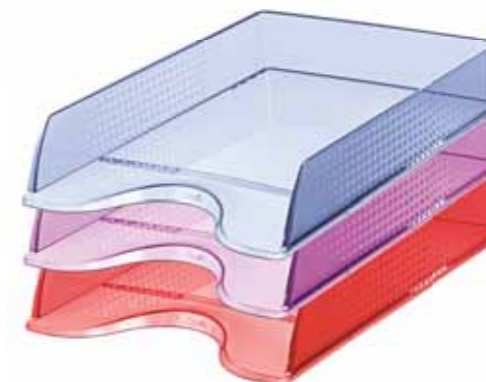

Kancelářský box na spisy Europost Solea

moderní odkladač pro uložení dokumentů formátu A4 na pracovním stole s unikátním embosovaným povrchem v svěžích barvách řady Esselte SOLEA, kolmé nebo předšazené stohování ve 3 pozicích pro lepší organizaci, zaoblený výřez pro snadný přístup k dokumentům

kat. č.	barva	cena
475170	červená	70,60
475180	levandulová / fialová	70,60
475190	modrá	70,60